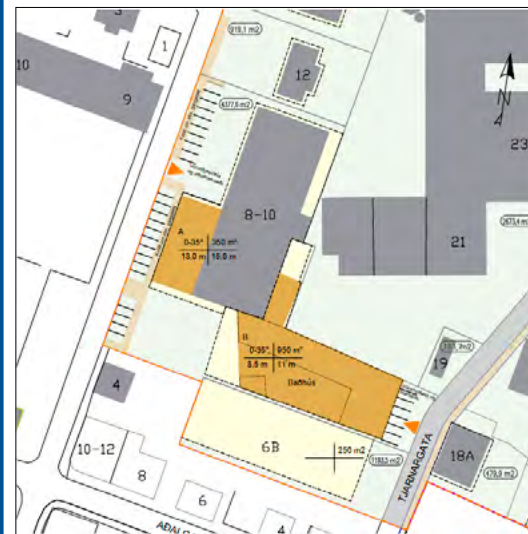

Bókhaldsþjónustan H7 ehf. - Siglufirði - S. 888-8845

Öll almenn -bókhaldsþjónusta og skattskil.

Get bætt við verkefnum - helga@h7bokhald.is

Helga Jónsdóttir.

SKILAFRESTUR FYRIR AUGLÝSINGAR Í TUNNUNA.
ÞURFA AÐ BERAST FYRIR KL. 10.00 Á ÞRÍÐJUDÖGUM.

Fjallabyggð

Auglýsing um skipulag í Fjallabyggð

Tillaga að breytingu á deiliskipulagi á Þormóðseyri – Vetrarbraut 8-10
Bæjarstjórn Fjallabyggðar samþykkti þann 19. mars 2026 að auglýsa tillögu að breytingu á deiliskipulagi athafnasvæðis á Þormóðseyri á Siglufirði skv. 41. gr. skipulagslaga nr. 123/2010. Breytingin tekur til lóðarinnar Vetrarbrautar 8-10 og felur í sér nýjan byggingarreit á suðausturlhuta lóðarinnar vegna fyrirhugaðrar uppbyggingar nýs húss undir baðstofu og tengda þjónustu. Á þessum stað stóð áður hús sem var sambyggt núverandi verksmiðju.

Nánari upplýsingar eru á skipulagsgátt Skipulagsstofnunar undir slóðinni: <https://skipulagsgatt.is/issues/2026/372>

Tillaga að nýju deiliskipulagi liggur frammi á upplýsingatöflu á 3.hæð Ráðhúss Fjallabyggðar við Gránugötu 24 á Siglufirði og á nýjum vef Skipulagsstofnunar, www.skipulagsgatt.is

Frestur til að skila inn athugasemdom er frá 30.mars til og með 11.maí 2026. Eingöngu er tekið við athugasemdom og ábendingum á rafrænan hátt í gegnum skipulagsgátt, bein slóð inn á málið er:

<https://skipulagsgatt.is/issues/2026/372>

Hægt er að óska eftir nánari upplýsingum hjá skipulagsfulltrúa í gegnum netfangið:

taeknideild@fjallabyggd.is