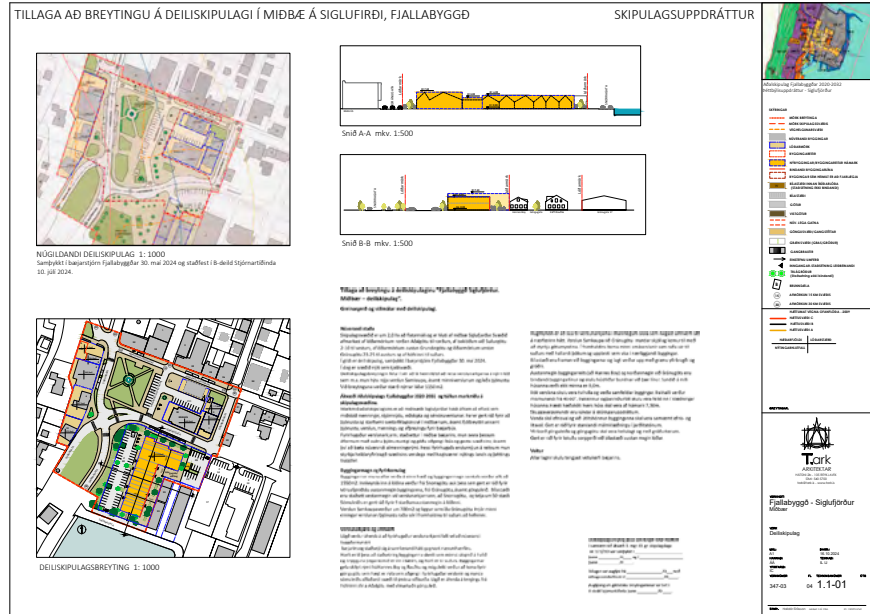

Auglýsing um skipulag í Fjallabyggð

Tillaga að breytingu á deiliskipulagi miðbæjar Siglufjarðar

Bæjarstjórn Fjallabyggðar samþykkti á fundi sínum þann 16. október 2024 að auglýsa tillögu að breytingu á deiliskipulagi miðbæjar Siglufjarðar skv. 41. gr skipulagslaga nr. 123/2010. Tillagan var kynnt á opnum íbúafundi þann 6. nóv. sl. og er markmið hennar að útbúa nýja lóð fyrir verslunarkjarna sem mun m.a. hýsa nýja verslun Samkaupa hf. ásamt öðrum verslunum og/eða þjónustu.

Nánari upplýsingar eru á skipulagsgátt Skipulagsstofnunar undir slóðinni: skipulagsgatt.is/issues/2024/1341

Tillaga að breytingu deiliskipulags miðbæjarins liggur frammi á upplýsingatöflu á 3.hæð Ráðhúss Fjallabyggðar við Gránugötu 24 á Siglufirði og á nýjum vef Skipulagsstofnunar, www.skipulagsgatt.is

Frestur til að skila inn athugasemdum er frá 13. nóvember til og með 2. janúar 2025.

Eingöngu er tekið við athugasemdum og ábendingum á rafrænan hátt í gegnum skipulagsgátt, bein slóð inn á málið er skipulagsgatt.is/issues/2024/1341.

Hægt er að óska eftir nánari leiðbeiningum á tæknideild Fjallabyggðar, tæknideild@fjallabyggd.is - **Tæknideild Fjallabyggðar**

Canon PIXMA TS705a

A4 bleksprautuprentari með

Wi-Fi og 350 blaða skúffu

kr. 15.500,-

TUNNAN
S:467-1288

HÓ - HÓ - HÓ -

Kæru aðstoðarmenn Jólaveinsins. Ég er byrjuð að taka á móti jólagjöfum í söfnunina fyrir jólin 2024. Undafarin ár hafið þið íbúar Fjallabyggðar aðstoðað fjölda fjölskyldna sem hafa lítið á milli handanna og gefið jólapakka í söfnunina „**til þeirra sem minna mega sín**“. Margt smátt gerir eitt stórt og trúi ég að við getum haldið áfram að aðstoða fjölda foreldra sem hafa haft stóran hnút í maganum allt árið í kring og áhyggjur yfir komandi jólum. Afhendingarstaður Lækjagata 2 Sigló, en ef þú getur ekki komið með gjöfina þá getur þú bjallað í mig í síma 848-9048 og ég nálgast Jólagjöfina.

Ps: Þær mega koma ópakkaðar! Hvet foreldra að leyfa börnum sínum að pakka inn gjöfunum og vekja athygli á að það er til fátækt á Íslandi, sem er því miður að aukast.. - **Jólakveðjur - Anna Hermína.**

Íbúafundur vegna deiliskipulags nýs kirkjugarðs við Brimnes í Ólafsfirði

Íbúafundur verður í Tjarnarborg fim. 14. nóvember kl. 17.00 þar sem kynntar verða breytingar á aðalskipulagi og deiliskipulag vegna nýs kirkjugarðs við Brimnes. Deiliskipulagið var unnið með hliðsjón af athugasemdum/ábendingum sem bárust frá íbúum og öðrum áhugasömum.

Helsta viðfangsefni deiliskipulagsins er að skipuleggja svæði fyrir framtíðar grafreiti Ólafsfirðinga, því núverandi kirkjugarður við Aðalgötu er nánast fullnýttur. Svæðið við Brimnes var valið í kjölfar íbúakosningar sem fram fór síðasta vor þar sem 61,7% greiddra atkvæða voru fylgjandi því svæði.

Umhverfis og tæknideild